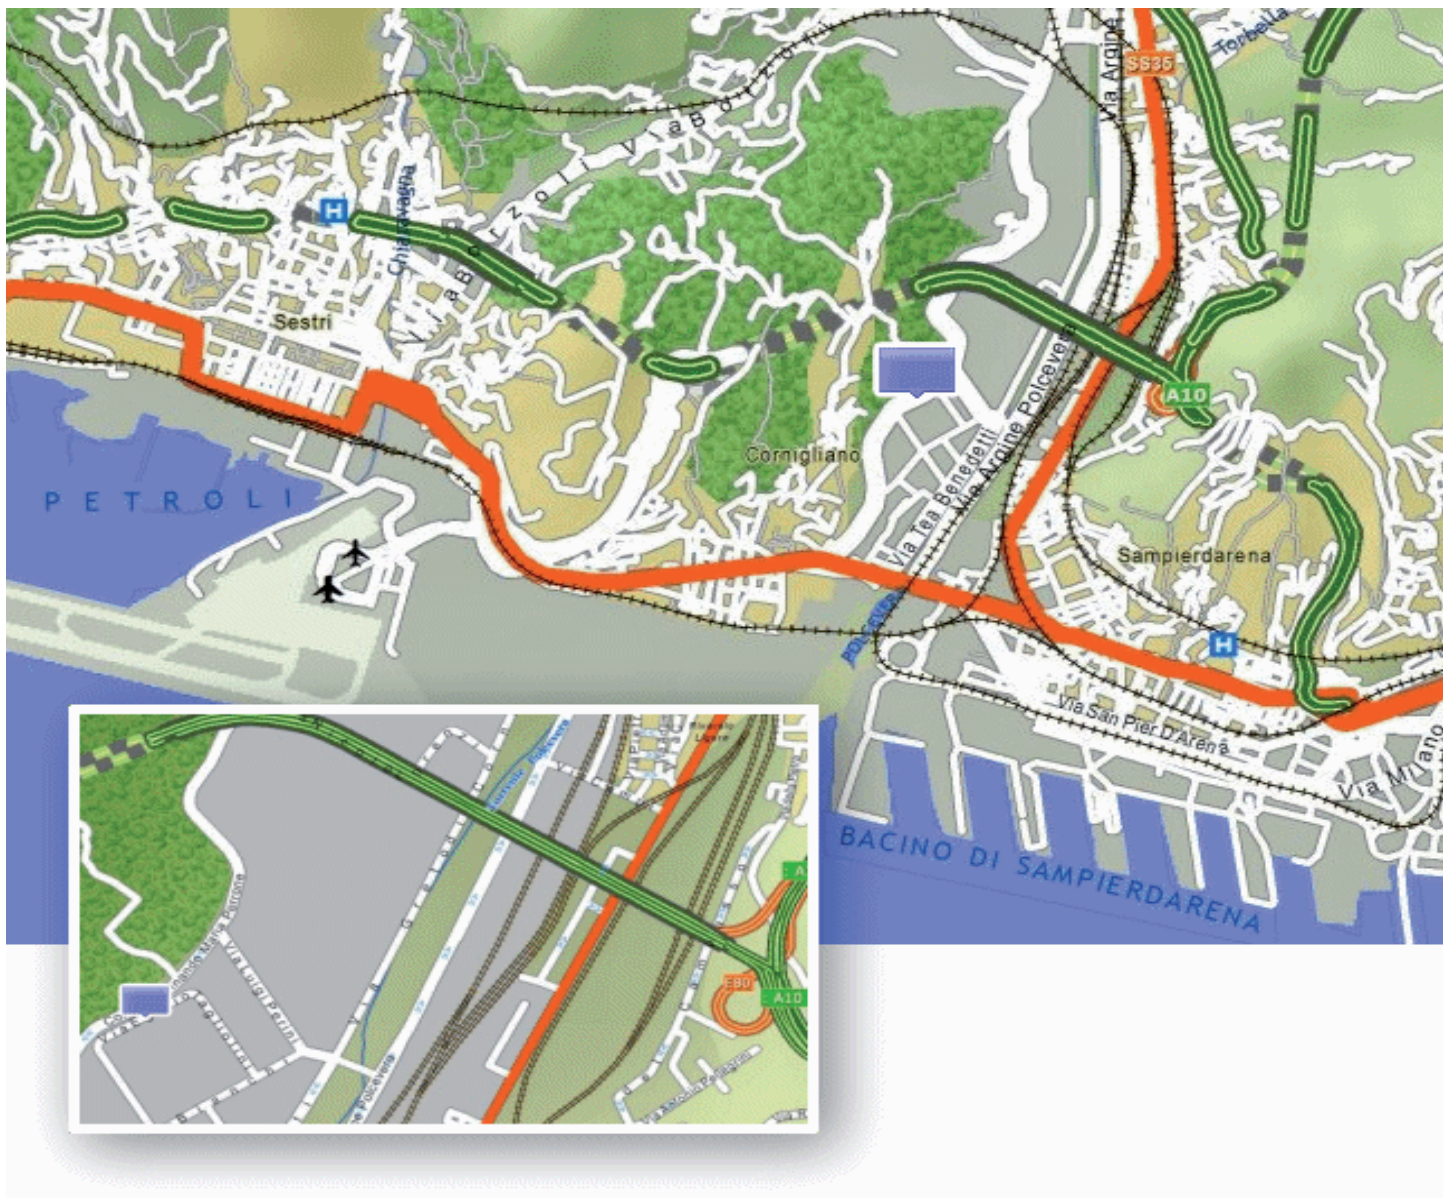

# Mappa LACROIX Softec

Via Tagliolini  
108 SETTORE D10  
16152 Genova - (Area Campi)