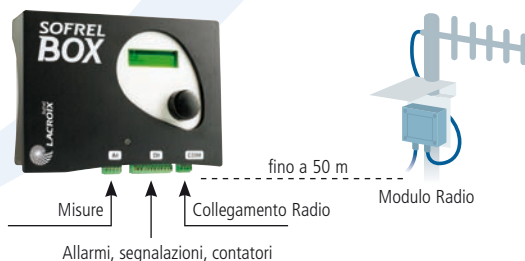

Softec
LACROIX

Via Tagliolini, 108 - Settore D10 - 16152 Genova

Tel.: +39-010.601911 - Fax: +39-010.60191216

E-mail: lacroix-softec@sofrel.com - Web: www.lacroix-softec.it