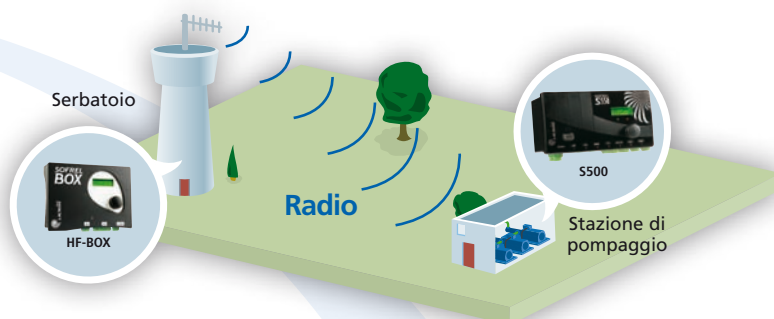

SOFREL HF-BOX: Telecontrollo via Radio

FUNZIONI

► Acquisizione d'informazioni

- Segnalazioni
- Conteggi
- Misure

► Comunicazione

- Tramite Radio su frequenza libera
- Verso una stazione remota SOFREL S500
- Attivazione delle chiamate:
  - in caso di cambio di stato di un ingresso
  - su periodo configurabile (3, 5, 10 o 15 min.)

Caso applicativo:
asservimento tra serbatoio e stazione di pompaggio

CARATTERISTICHE TECNICHE

► Aspetto

- Contenitore con display e manopola di configurazione
- Dim. : H 150 x L 205 x P 70 mm

► Ingressi

- 6 Ingressi DI:
  - 2 utilizzabili per conteggi
- 2 Ingressi AI:
  - per sensori 4-20 mA
  - alimentazione sensori da HF-BOX (12 V)

► Condizioni ambientali

- Temperatura di funzionamento: da -20°C a 50°C

► Alimentazione

- Batteria al litio integrata
- Autonomia tipica: 4 anni

► Radio

- Frequenza libera
- 869 MHz, 500 mW
- Portata: 5 km in campo aperto e libero
- Modulo Radio remotizzabile fino a 50 m