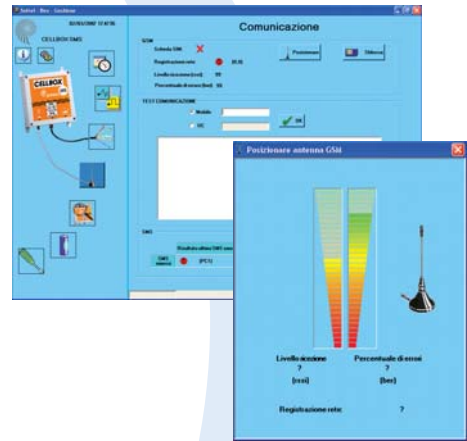

SOFREL SOFTTOOLS

Software di gestione delle stazioni remote

Softools è il software di parametrizzazione e di gestione delle stazioni remote Sofrel che realizza molteplici funzioni:

- Definizione delle informazioni controllate, delle elaborazioni e delle comunicazioni,
- Consultazione dei dati elaborati: allarmi, giornali, trend, storici, trasferimenti in Excel...
- Gestione in ambiente grafico semplice e intuitivo,
- Installazione modulare, accesso protetto, guida on line integrata.

Softec
LACROIX

Funzionalità

SOFREL S500

- Configurazione grafica off-line
- Consultazione mediante browser internet e modalità testo: stati correnti, allarmi, giornali...
- Trend
- Diagnostica hardware e software
- Trasferimento di configurazioni in formato Excel

SOFREL BOX: Cellbox, Telbox, Linebox

- Configurazione off-line
- Consultazione locale e remota (secondo i modelli)
- Funzioni di diagnostica estesa: gestione dell'alimentazione, copertura GSM...
- Trasferimento di configurazioni in formato Excel

SOFREL S50

- Configurazione on-line
- Consultazione di stati correnti, allarmi, giornali...
- Visualizzazione di trend
- Visualizzazione e stampa di configurazioni
- Diagnostica integrata
- Trasferimento di configurazioni in formato Excel