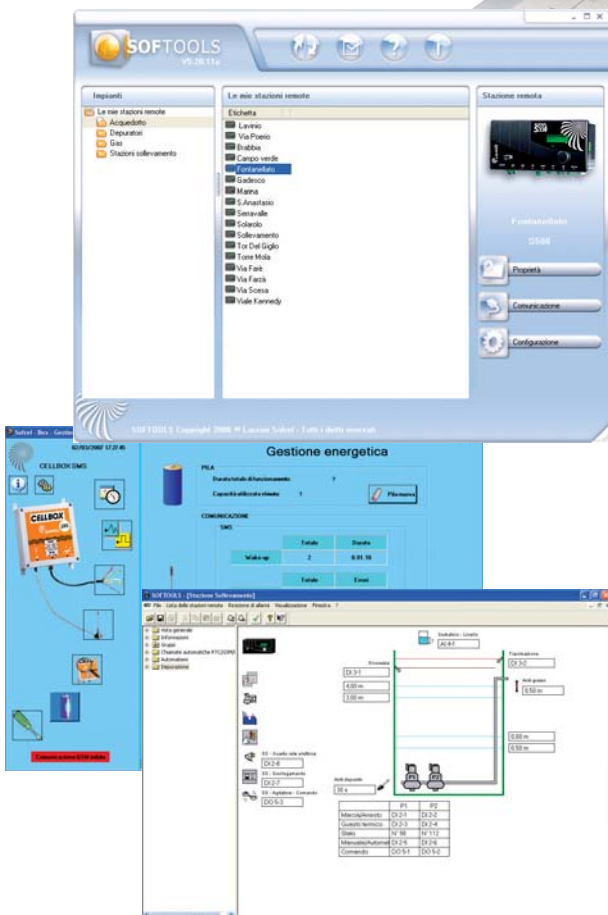

SOFREL SOFTTOOLS

Software di gestione delle stazioni remote

Softools è il software di parametrizzazione e di gestione delle stazioni remote Sofrel che realizza molteplici funzioni:

- Definizione delle informazioni controllate, delle elaborazioni e delle comunicazioni,
- Consultazione dei dati elaborati: allarmi, giornali, trend, storici, trasferimenti in Excel...
- Gestione in ambiente grafico semplice e intuitivo,
- Installazione modulare, accesso protetto, guida on line integrata.

Softec
LACROIX

Funzionalità

SOFREL S500

- Configurazione grafica off-line
- Consultazione mediante browser internet e modalità testo: stati correnti, allarmi, giornali...
- Trend
- Diagnostica hardware e software
- Trasferimento di configurazioni in formato Excel

SOFREL BOX: Cellbox, Telbox, Linebox

- Configurazione off-line
- Consultazione locale e remota (secondo i modelli)
- Funzioni di diagnostica estesa: gestione dell'alimentazione, copertura GSM...
- Trasferimento di configurazioni in formato Excel