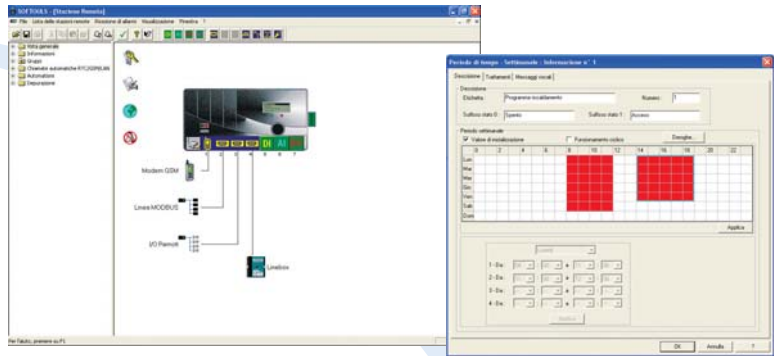

SOFREL SOFTTOOLS

Software di gestione delle stazioni remote

Softools è il software di parametrizzazione e di gestione delle stazioni remote Sofrel che realizza molteplici funzioni:

- Definizione delle informazioni controllate, delle elaborazioni e delle comunicazioni,
- Consultazione dei dati elaborati: allarmi, giornali, trend, storici, trasferimenti in Excel...
- Gestione in ambiente grafico semplice e intuitivo,
- Installazione modulare, accesso protetto, guida on line integrata.

Softec
LACROIX

Funzionalità

SOFREL S500

- Configurazione grafica off-line
- Consultazione mediante browser internet e modalità testo: stati correnti, allarmi, giornali...
- Trend
- Diagnostica hardware e software
- Trasferimento di configurazioni in formato Excel

SOFREL BOX: Cellbox, Telbox, Linebox

- Configurazione off-line
- Consultazione locale e remota (secondo i modelli)
- Funzioni di diagnostica estesa: gestione dell'alimentazione, copertura GSM...
- Trasferimento di configurazioni in formato Excel