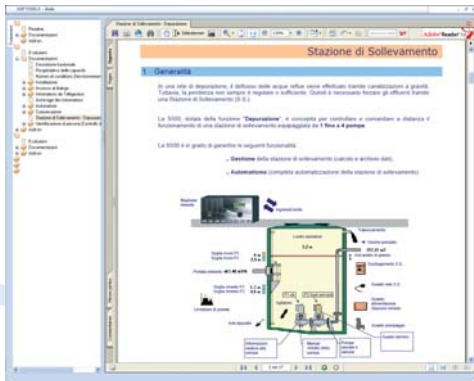

Guida on line

- Documentazione completa delle stazioni remote: installazione, parametrizzazione, gestione, note applicative